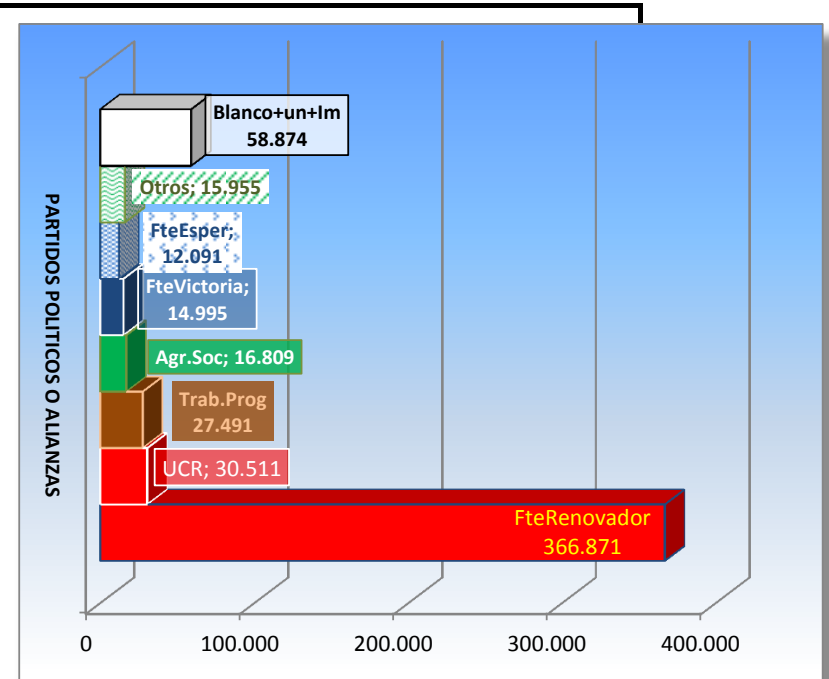

TRIBUNAL ELECTORAL

Provincia de Misiones

Distrito: 14

26 de Junio de 2011

Datos Provinciales			Posadas	
Votantes Empadronados	718.839	↔	27,3%	195.978
Concurrieron a Votar	543.579	↔	26,3%	143.222
Diferencia	175.260			52.756
	75,6%			73,1%
Total de mesas:	2.225			566

	PARTIDOS POLITICOS O ALIANZAS	Gobernador	% Incidente	Diput.Prov.	% Incidencia
1	901 FTE RENOVADOR DE LA CONCORDIA	372.490	68,5%	366.871	67,5%
2	3 UNION CIVICA RADICAL	30.816	5,7%	30.511	5,6%
3	624 TRABAJO Y PROGRESO	30.938	5,7%	27.491	5,1%
4	619 AGRARIO Y SOCIAL	18.122	3,3%	16.809	3,1%
5	902 FRENTE PARA LA VICTORIA	15.804	2,9%	14.995	2,8%
6	900 FRENTE DE LA ESPERANZA	11.749	2,2%	12.091	2,2%
7	904 FRENTE PROGRESO LABORISTA	8.178	1,5%	7.713	1,4%
8	50 PARTIDO SOCIALISTA	4.914	0,9%	4.838	0,9%
9	625 MOVIMIENTO SOCIAL PARA UNA MEJ	1.549	0,3%	1.794	0,3%
10	20 UNIÓN DEL CENTRO DEMOCRÁTICO	1.600	0,3%	1.610	0,3%
	VOTOS EN BLANCO	43.185	7,9%	54.694	10,1%
	VOTOS NULOS	2.458	0,5%	2.386	0,4%
	VOTOS OBSERVADOS	0	0,0%	0	0,0%
	VOTOS IMPUGNADOS	1.794	0,3%	1.794	0,3%
	TOTALES	543.597		543.597	