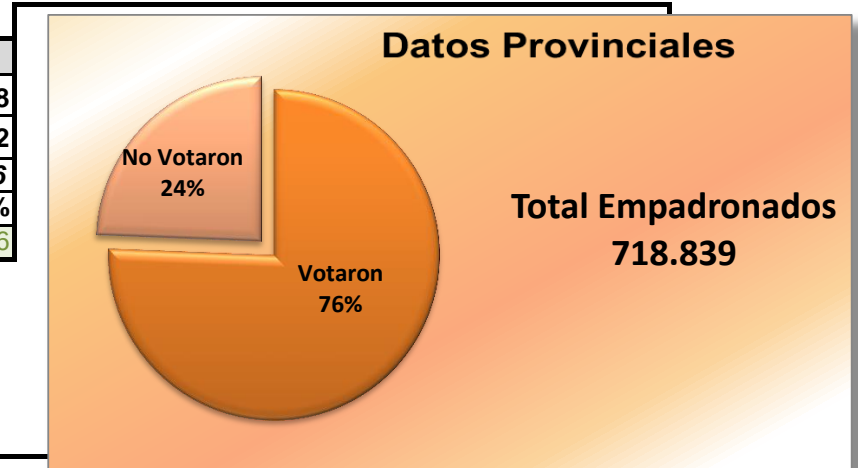

TRIBUNAL ELECTORAL

Provincia de Misiones

Distrito: 14

26 de Junio de 2011

Datos Provinciales			Posadas	
Votantes Empadronados	718.839	↔	27,3%	195.978
Concurrieron a Votar	543.579	↔	26,3%	143.222
Diferencia	175.260			52.756
	75,6%			73,1%
Total de mesas:	2.225			566

	PARTIDOS POLITICOS O ALIANZAS	Gobernador	% Incidente	Diput.Prov.	% Incidencia
1	901 FTE RENOVADOR DE LA CONCORDIA	372.490	68,5%	366.871	67,5%
2	3 UNION CIVICA RADICAL	30.816	5,7%	30.511	5,6%
3	624 TRABAJO Y PROGRESO	30.938	5,7%	27.491	5,1%
4	619 AGRARIO Y SOCIAL	18.122	3,3%	16.809	3,1%
5	902 FRENTE PARA LA VICTORIA	15.804	2,9%	14.995	2,8%
6	900 FRENTE DE LA ESPERANZA	11.749	2,2%	12.091	2,2%
7	904 FRENTE PROGRESO LABORISTA	8.178	1,5%	7.713	1,4%
8	50 PARTIDO SOCIALISTA	4.914	0,9%	4.838	0,9%
9	625 MOVIMIENTO SOCIAL PARA UNA MEJ	1.549	0,3%	1.794	0,3%
10	20 UNIÓN DEL CENTRO DEMOCRÁTICO	1.600	0,3%	1.610	0,3%
	VOTOS EN BLANCO	43.185	7,9%	54.694	10,1%
	VOTOS NULOS	2.458	0,5%	2.386	0,4%
	VOTOS OBSERVADOS	0	0,0%	0	0,0%
	VOTOS IMPUGNADOS	1.794	0,3%	1.794	0,3%
	TOTALES	543.597		543.597	