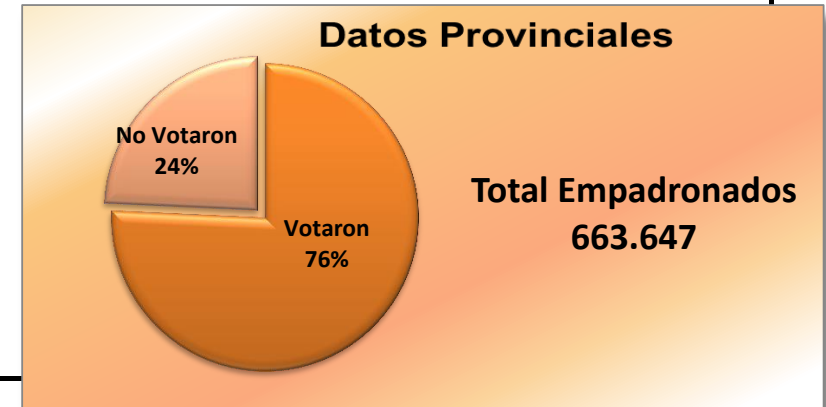

TRIBUNAL ELECTORAL

Provincia de Misiones

28 de octubre 2007

Datos Provinciales	Total	% Provincial	Posadas
Votantes Empadronados	663.647	↔ 27,1%	179.848
Concurrieron a Votar	502.588	↔ 26,5%	133.395
Diferencia	161.059		46.453
	75,7%		74,2%
Total de mesas:	1.583		