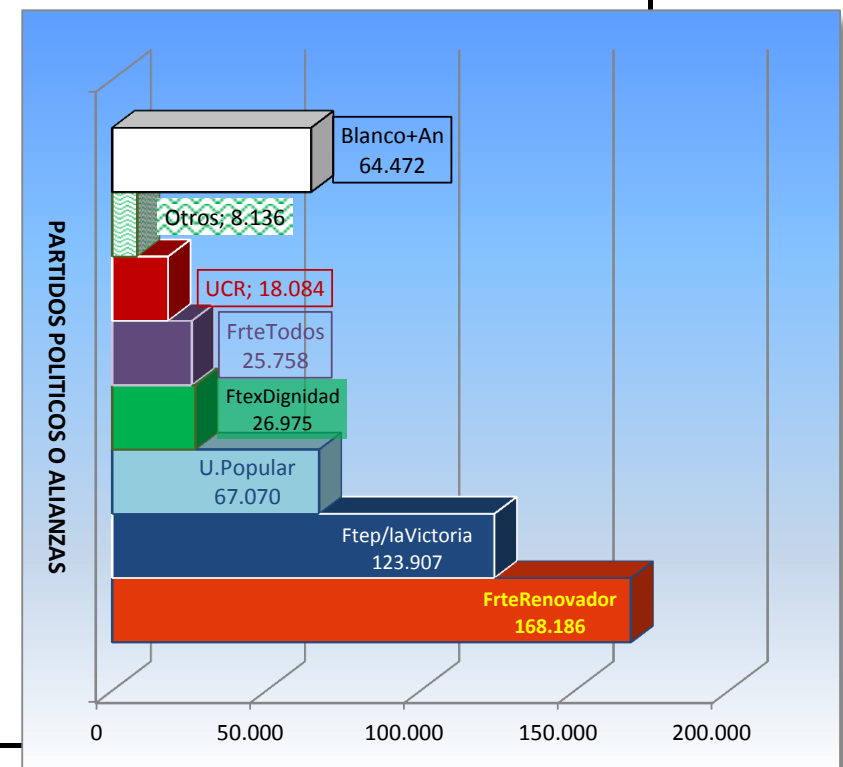

TRIBUNAL ELECTORAL

Provincia de Misiones

28 de octubre 2007

Datos Provinciales	Total	% Provincial	Posadas
Votantes Empadronados	663.647	↔ 27,1%	179.848
Concurrieron a Votar	502.588	↔ 26,5%	133.395
Diferencia	161.059		46.453
	75,7%		74,2%
Total de mesas:	1.583		

	PARTIDOS POLITICOS O ALIANZAS	Gobernador	%	Dip.Prov	%
1	FRTE.RENOVADOR DE LA CONCORDIA a	170.985	34,0%	168.186	33,5%
2	FRENTE PARA LA VICTORIA b	127.379	25,3%	123.907	24,7%
3	FRENTE UNIÓN POPULAR c	70.078	13,9%	67.070	13,3%
4	FRENTE POR LA DIGNIDAD 29 OCTUBRE d	26.800	5,3%	26.975	5,4%
5	ALIANZA FRENTE DE TODOS e	25.396	5,1%	25.758	5,1%
6	ALIANZA FRENTE UNA NACIÓN AVANZADA f	16.960	3,4%	18.084	3,6%
7	ACCIÓN POR UNA REPÚBLICA DE IGUALES g	4.450	0,9%	4.712	0,9%
8	UNIÓN DE CENTRO DEMOCRÁTICO h	1.927	0,4%	2.091	0,4%
9	UNIÓN DE VOCES Y GENTE NUEVA i	753	0,1%	789	0,2%
10	INTEGRACIÓN CIUDADANA j	535	0,1%	544	0,1%
	VOTOS EN BLANCO	47.040	9,4%	54.131	10,8%
	VOTOS ANULADOS	10.285	2,0%	10.341	2,1%
	TOTALES	502.588		502.588	

	Municipio	Habilitados	%	Votaron
1	Capital			133.395
2	Garupa			16.280
3	Fachinal			526
4	Apóstoles			13.795
5	San José			3.417
6	Azara			1.899
7	Tres Capones			783
8	Santa Ana			2.762
9	Candelaria			6.368
10	Profundidad			458
11	Cerro Cora			914
12	Bompland			1.389
13	Mártires			751
14	Loreto			499
15	Leandro N. Alem			14.591
16	O.V.Andrade			885
17	Cerro Azul			3.498
18	Arroyo del Medio			1.216
19	Dos Arroyos			2.043
20	Gdor. López			1.578
21	Caayari			538
22	Almafuerte			711
23	Concepción de la Sierra			3.944
24	Sana María			871
25	San Javier			6.447
26	Itacaruaré			1.988
27	Mojon Grande			1.319
28	F. Ameghino			1.404
29	San Ignacio			5.240
30	Corpus			2.085
31	Gdor. Roca			3.394
32	Santo Pipo			3.109
33	H. Irigoyen			1.172
34	Gral. Urquiza			946
35	Colonia Polana			692
36	Jardín América			12.074
37	Obera			28.622
38	Gral. Alvear			982
Subtotal				282.585