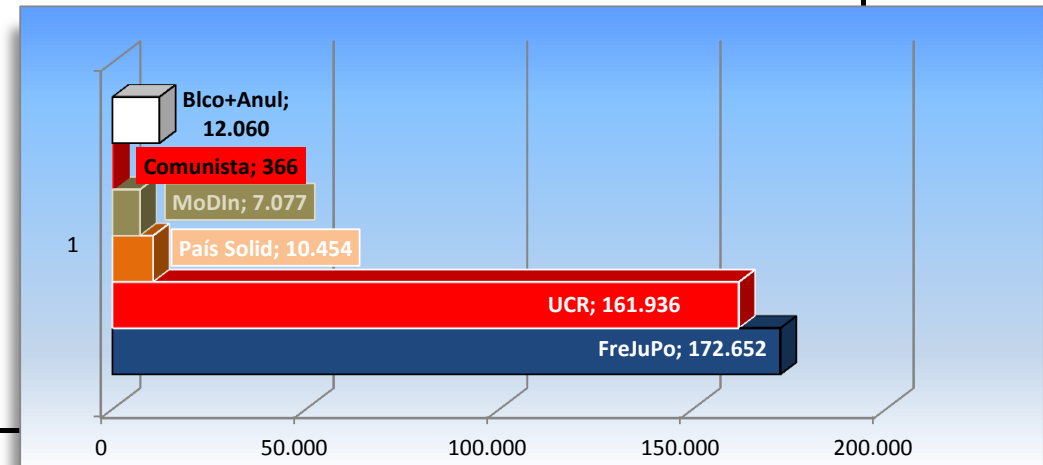

TRIBUNAL ELECTORAL

Provincia de Misiones

14 de mayo de 1995

Datos Provinciales	Total		% Provincial	Posadas
Votantes Empadronados	480.975	↔	27,5%	132.268
Concurrieron a Votar	368.192	↔	27,6%	101.644
Diferencia	112.783			30.624
	76,6%			76,8%
Total de mesas:	1.866			

PARTIDOS POLITICOS O ALIANZAS	Gobernador	%	Dip.Prov	%
1 FRENTE JUSTICIALISTA POPULAR	174.735	47,5%	172.652	46,9%
2 UNION CIVICA RADICAL	164.883	44,8%	161.936	44,0%
3 FRENTE PAIS SOLIDARIO	9.294	2,5%	10.454	2,8%
4 MOVIMIENTO POR LA DIGNIDAD Y LA INDEPEN	6.847	1,9%	7.077	1,9%
5 COMUNISTA	341	0,1%	366	0,1%
VOTOS EN BLANCO	10.365	2,8%	13.982	3,8%
VOTOS ANULADOS	1.695	0,5%	1.725	0,5%
TOTALES	368.160		368.192	

	Municipios	Habilitados	%	Votaron
1	Capital	132.268		101.644
2	Garupa			6.229
3	Fachinal			281
4	Apóstoles			10.703
5	San José			3.125
6	Azara			1.500
7	Tres Capones			609
8	Santa Ana			1.685
9	Candelaria			3.696
10	Profundidad			374
11	Cerro Cora			644
12	Bompland			1.033
13	Mártires			595
14	Loreto			365
15	Leandro N. Alem			10.753
16	O.V.Andrade			816
17	Cerro Azul			2.877
18	Arroyo del Medio			879
19	Dos Arroyos			1.831
20	Gdor. López			1.376
21	Caayari			442
22	Almafuerte			580
23	Concepción de la Sierra			3.146
24	Sana María			819
25	San Javier			4.963
26	Itacaruaré			1.812
27	Mojón Grande			1.176
28	F. Ameghino			1.163
29	San Ignacio			3.938
30	Corpus			1.841
31	Gdor. Roca			2.942
32	Santo Pipo			2.099
33	H. Irigoyen			819
34	Gral. Urquiza			581
35	Colonia Polana			484
36	Jardín América			9.471
37	Obera			21.189
38	Gral. Alvear			941
	Subtotal			209.421