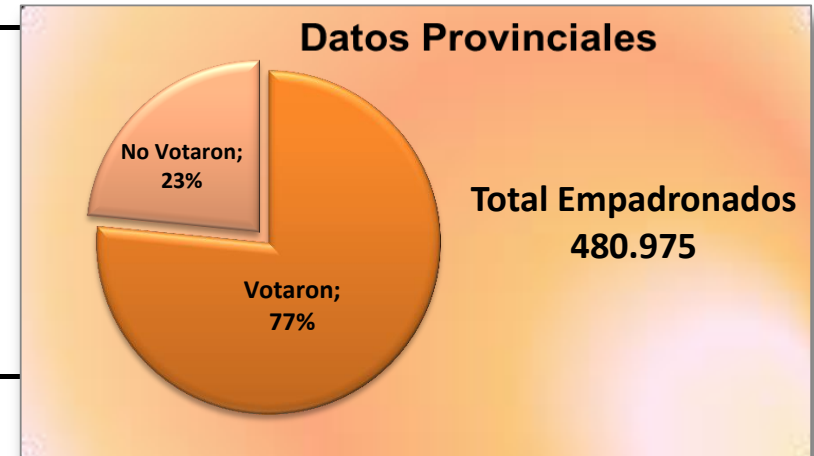

TRIBUNAL ELECTORAL

Provincia de Misiones

14 de mayo de 1995

Datos Provinciales	Total		% Provincial	Posadas
Votantes Empadronados	480.975	↔	27,5%	132.268
Concurrieron a Votar	368.192	↔	27,6%	101.644
Diferencia	112.783			30.624
	76,6%			76,8%
Total de mesas:	1.866			

	Municipios	Habilitados	%	Votaron
1	Capital	132.268		101.644
2	Garupa			6.229
3	Fachinal			281
4	Apóstoles			10.703
5	San José			3.125
6	Azara			1.500
7	Tres Capones			609
8	Santa Ana			1.685
9	Candelaria			3.696
10	Profundidad			374
11	Cerro Cora			644
12	Bompland			1.033
13	Mártires			595
14	Loreto			365
15	Leandro N. Alem			10.753
16	O.V.Andrade			816
17	Cerro Azul			2.877
18	Arroyo del Medio			879
19	Dos Arroyos			1.831
20	Gdor. López			1.376
21	Caayari			442
22	Almafuerte			580
23	Concepción de la Sierra			3.146
24	Sana María			819
25	San Javier			4.963
26	Itacaruaré			1.812
27	Mojón Grande			1.176
28	F. Ameghino			1.163
29	San Ignacio			3.938
30	Corpus			1.841
31	Gdor. Roca			2.942
32	Santo Pipo			2.099
33	H. Irigoyen			819
34	Gral. Urquiza			581
35	Colonia Polana			484
36	Jardín América			9.471
37	Obera			21.189
38	Gral. Alvear			941
	Subtotal			209.421