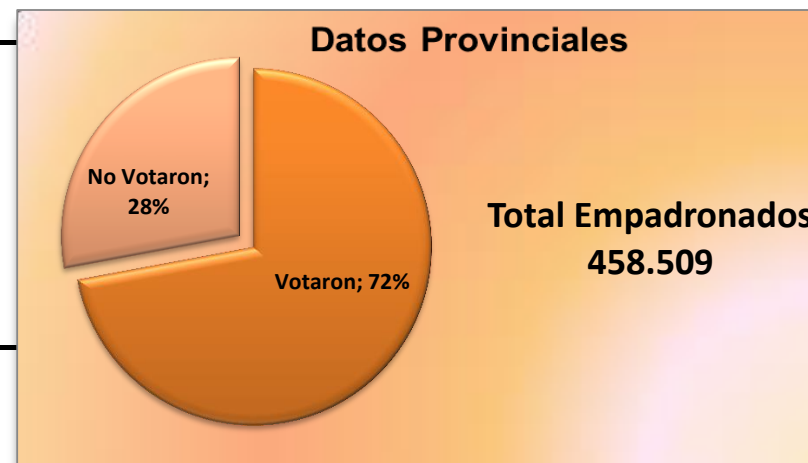

# TRIBUNAL ELECTORAL

Provincia de Misiones

10 de abril de 1994

## Elecciones a Convencionales Nacionales Constituyentes

Datos Provinciales	Total
Votantes Empadronados	458.509
Concurrieron a Votar	330.498
Diferencia	128.011
	72,1%
Total de mesas:	0

PARTIDOS POLITICOS O ALIANZAS	Conv.Nac.Const.	%
1 FRENTE JUSTICIALISTA POPULAR	141.218	42,7%
2 UNION CIVICA RADICAL	111.212	33,6%
3 MOVIMIENTO POR LA DIGNIDAD Y LA INDEPENDENCIA	43.910	13,3%
4 UNION DE CENTRO DEMOCRATICO	10.652	3,2%
5 SOCIALISTA POPULAR	3.919	1,2%
6 MOVIMIENTO AL SOCIALISMO	2.675	0,8%
7 COMUNISTA	2.317	0,7%
8 NACIONALISTA CONSTITUCIONAL	1.901	0,6%
VOTOS EN BLANCO	9.721	2,9%
VOTOS ANULADOS	2.973	0,9%
<b>TOTALES</b>	<b>330.498</b>	