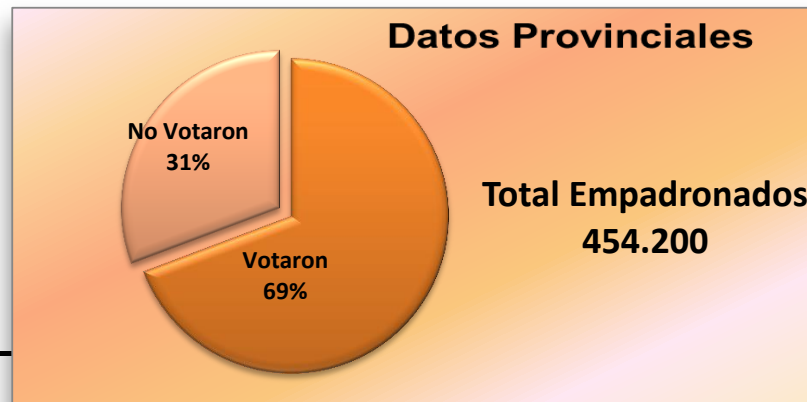

TRIBUNAL ELECTORAL

Provincia de Misiones

3 de octubre de 1993

| Datos Provinciales | Total | Femenino | Masculino | Diferencia | % Provincial | Posadas | | | |
|-----------------------|---------|----------|-----------|------------|--------------|---------|----------|-----------|------------|
| | | | | | | Suma | Femenino | Masculino | Diferencia |
| Votantes Empadronados | 454.200 | | | 0 ↔ | 27,4% | 124.658 | | | 0 |
| Concurrieron a Votar | 314.647 | 155.321 | 159.326 | 4.005 ↔ | 28,4% | 89.371 | 47.313 | 42.058 | 5.255 |
| Diferencia | 139.553 | | | | | 35.287 | | | |
| | 69,3% | | | | | 71,7% | | | |

| | PARTIDOS POLITICOS O ALIANZAS | Dip.Nacion | % | Dip.Prov | % |
|---|----------------------------------|----------------|-------|----------------|-------|
| 1 | AL. FRENTE JUSTICIALISTA POPULAR | 158.944 | 50,6% | 158.724 | 50,4% |
| 2 | UNION CIVICA RADICAL | 139.151 | 44,3% | 139.535 | 44,3% |
| 3 | UNION DE CENTRO DEMOCRATICO | 10.406 | 3,3% | 10.894 | 3,5% |
| 4 | SOCIALISTA POPULAR | 2.215 | 0,7% | 2.198 | 0,7% |
| 5 | MOV. al SOCIALISMO | 1.846 | 0,6% | 1.836 | 0,6% |
| 6 | COMUNISTA | 1.472 | 0,5% | 1.460 | 0,5% |
| | VOTOS EN BLANCO | s/d | | s/d | |
| | VOTOS ANULADOS | s/d | | s/d | |
| | TOTALES | 314.034 | | 314.647 | |