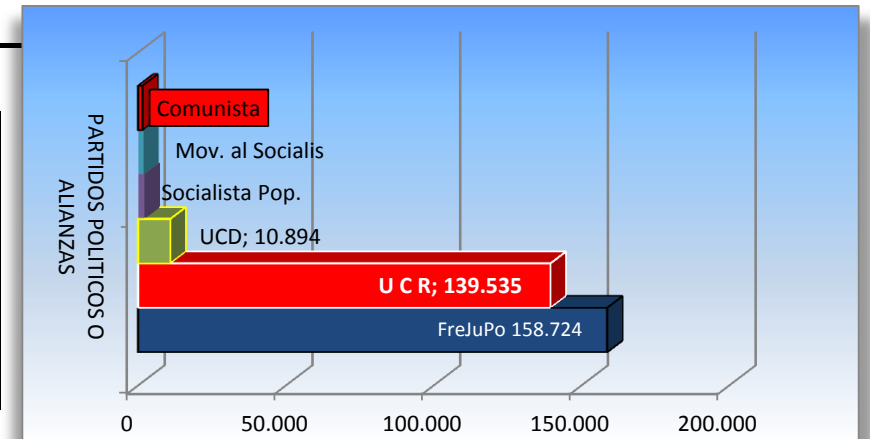

TRIBUNAL ELECTORAL

Provincia de Misiones

3 de octubre de 1993

| Datos Provinciales | Total | Femenino | Masculino | Diferencia | % Provincial | Posadas | | | |
|-----------------------|---------|----------|-----------|------------|--------------|---------|----------|-----------|------------|
| | | | | | | Suma | Femenino | Masculino | Diferencia |
| Votantes Empadronados | 454.200 | | | 0 ↔ | 27,4% | 124.658 | | | 0 |
| Concurrieron a Votar | 314.647 | 155.321 | 159.326 | 4.005 ↔ | 28,4% | 89.371 | 47.313 | 42.058 | 5.255 |
| Diferencia | 139.553 | | | | | 35.287 | | | |
| | 69,3% | | | | | 71,7% | | | |

| | PARTIDOS POLITICOS O ALIANZAS | Dip.Nacion | % | Dip.Prov | % |
|---|----------------------------------|----------------|-------|----------------|-------|
| 1 | AL. FRENTE JUSTICIALISTA POPULAR | 158.944 | 50,6% | 158.724 | 50,4% |
| 2 | UNION CIVICA RADICAL | 139.151 | 44,3% | 139.535 | 44,3% |
| 3 | UNION DE CENTRO DEMOCRATICO | 10.406 | 3,3% | 10.894 | 3,5% |
| 4 | SOCIALISTA POPULAR | 2.215 | 0,7% | 2.198 | 0,7% |
| 5 | MOV. al SOCIALISMO | 1.846 | 0,6% | 1.836 | 0,6% |
| 6 | COMUNISTA | 1.472 | 0,5% | 1.460 | 0,5% |
| | VOTOS EN BLANCO | s/d | | s/d | |
| | VOTOS ANULADOS | s/d | | s/d | |
| | TOTALES | 314.034 | | 314.647 | |