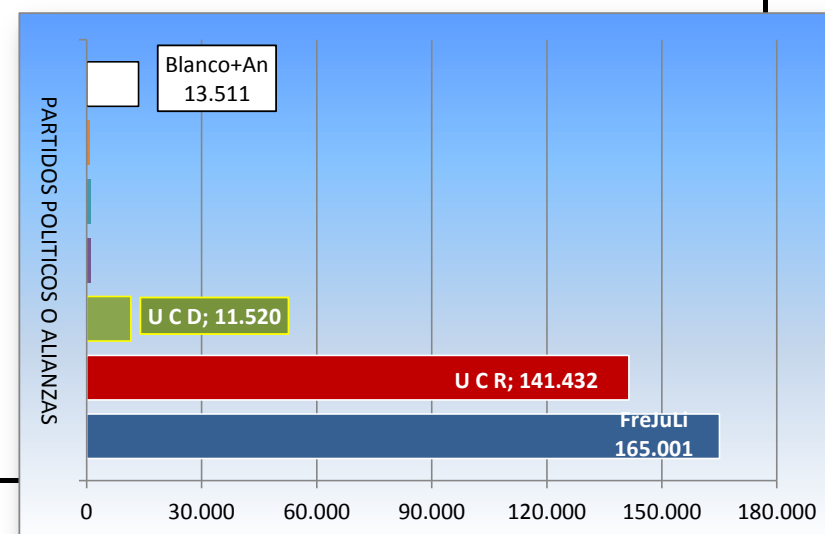

TRIBUNAL ELECTORAL

Provincia de Misiones

8 de setiembre de 1991

Datos Provinciales	Total	Femenino	Masculino	Diferencia	% Provincial	Posadas
Votantes Empadronados	430.928	208.033	222.895	14.862 ↔	27,0%	116.351
Concurrieron a Votar	334.833				↔ 27,2%	90.977
Diferencia	96.095					25.374
	77,7%					78,2%
Total de mesas:	1.514	732	782			422

PARTIDOS POLITICOS O ALIANZAS	Gobernador	%	Dip.Prov	%
1 FRENTE JUSTICIALISTA POPULAR	170.567	50,9%	165.001	49,3%
2 UNION CIVICA RADICAL	143.808	42,9%	141.432	42,2%
3 UNION DE CENTRO DEMOCRATICO	9.355	2,8%	11.520	3,4%
4 ALIANZA SOLIDARIA	1.138	0,3%	1.261	0,4%
5 ALIANZA PARA EL CAMBIO	921	0,3%	1.215	0,4%
6 ALIANZA UNIDAD DE LOS TRABAJADORES Y L	829	0,2%	890	0,3%
VOTOS EN BLANCO	6.780	2,0%	12.168	3,6%
VOTOS ANULADOS	1.435	0,4%	1.343	0,4%
TOTALES	334.833		334.830	