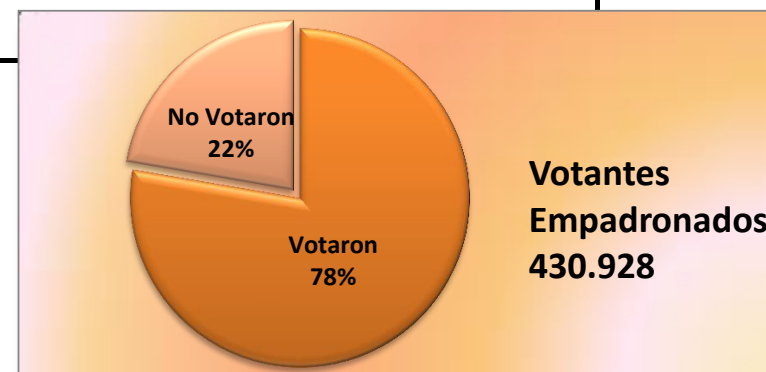

TRIBUNAL ELECTORAL

Provincia de Misiones

8 de setiembre de 1991

Datos Provinciales	Total	Femenino	Masculino	Diferencia	% Provincial	Posadas
Votantes Empadronados	430.928	208.033	222.895	14.862 ↔	27,0%	116.351
Concurrieron a Votar	334.833				↔ 27,2%	90.977
Diferencia	96.095					25.374
	77,7%					78,2%
Total de mesas:	1.514	732	782			422