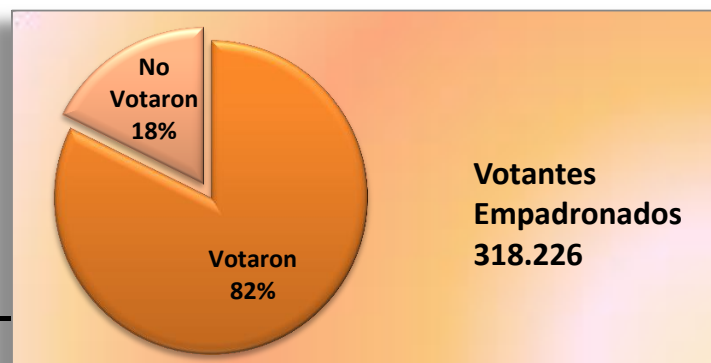

TRIBUNAL ELECTORAL

Provincia de Misiones

Octubre de 1983

14 - DISTRITO MISIONES

Datos Provinciales	Total	Femenino	Masculino	Diferencia	% Provincial	Posadas			
						Total	Femenino	Masculino	Diferencia
Votantes Empadronados	318.226	152.643	165.583	12.940	↔ 27,9%	88.673	43.614	45.059	1.445
Concurrieron a Votar	261.953				↔ 25,0%	65.433			
Diferencia	56.273					23.240			
	82,3%	48,0%	52,0%			73,8%	49,2%	50,8%	
Total de mesas:	1.174	567	607			294			