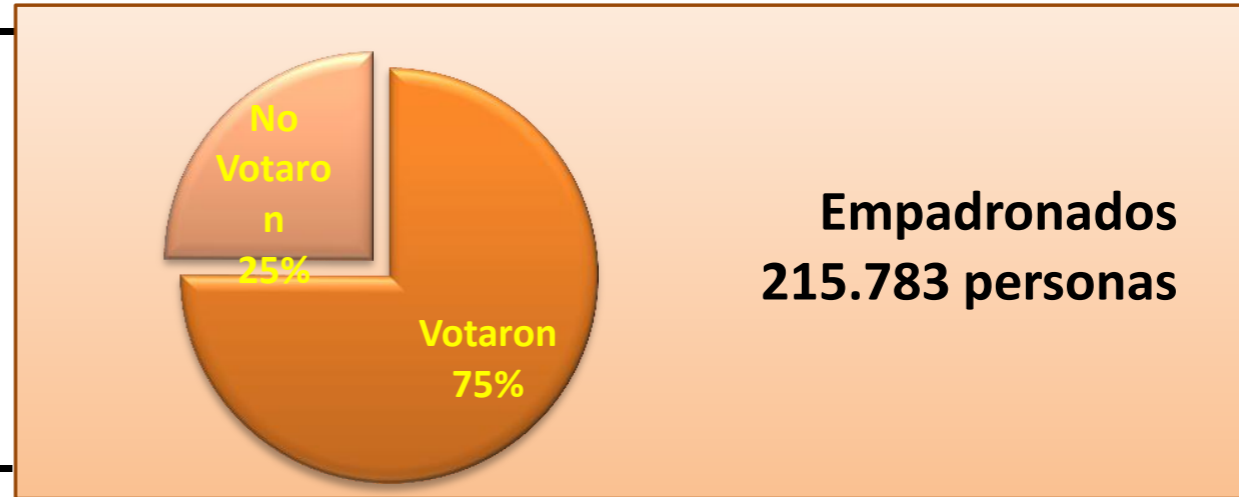

TRIBUNAL ELECTORAL

Provincia de Misiones

13 DE ABRIL DE 1975

14 - DISTRITO MISIONES

Datos Provinciales	Total
Votantes Empadronados	215.783
Concurrieron a Votar	162.012
Diferencia	53.771
	75,1%

PARTIDOS POLITICOS O ALIANZAS	GOBER	%
1 FRENTE JUSTICIALISTA DE LIBERACION	74.326	45,9%
2 UNION CIVICA RADICAL	62.767	38,7%
3 PARTIDO AUTENTICO	9.008	5,6%
4 TERCERA POSICION	6.236	3,8%
5 NUEVA FUERZA	1.657	1,0%
6 PARTIDO INTRANSIGENTE	1.628	1,0%
7 ACCION RENOVADORA	1.063	0,7%
8 FRENTE DE IZQUIERDA POPULAR	1.046	0,6%
9 PARTIDO COMUNISTA	994	0,6%
10 PARTIDO SOCIALISTA DE LOS TRABAJAD	932	0,6%
11 UDELPA- DEMOCRATAS	422	0,3%
En Blanco/Impugnados	1.933	1,2%
TOTALES	162.012	